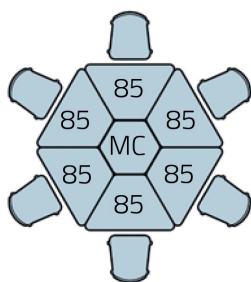

# MODULO CENTRALE BANCO TRAPEZIO

INFORMAZIONI GENERALI

Dimensioni cm

52x59

Isola centrale per tavolo trapezio con lato da 85 cm. Piano realizzato in melamminico da 25 mm, con angoli a raggio minimo di 44 mm. Tutti i bordi e gli angoli del piano sono raggiati a norma antinfortunistica con raggio 3mm. L'isola è dotata di ruote frenanti per un più agevole spostamento all'interno della classe.

#### ALTEZZE DISPONIBILI \*